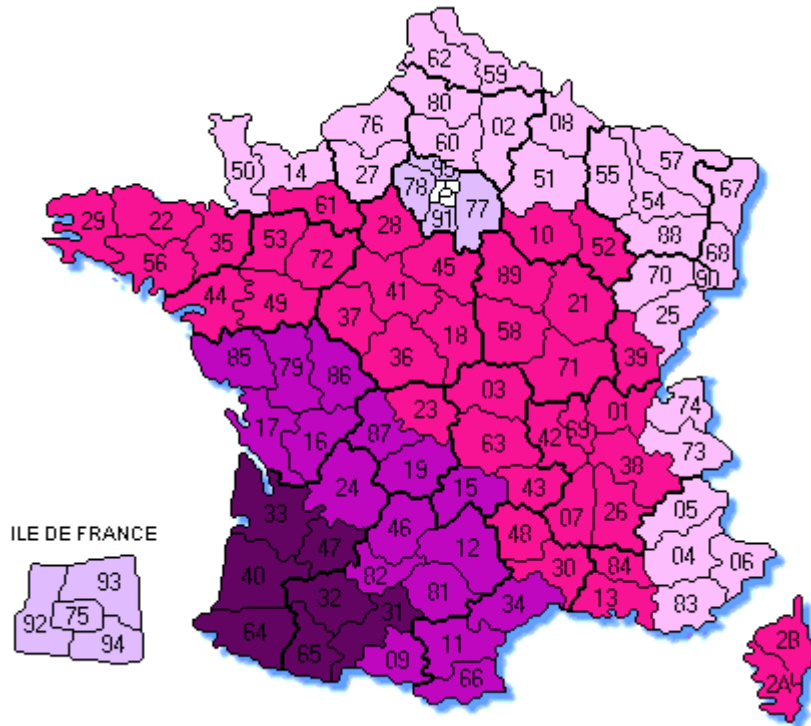

TARIFS TTC - FRAIS DE PORT 2021

Départ de la Cave de Crouseilles

DB SCHENKER

Parc d'Activité Sud Landes
40300 HASTINGUES
Tél : 05.59.61.95.00.

Nb de bouteilles	ZONE 1	ZONE 2	ZONE 3	ZONE 4	ZONE 5 Île de France
6 *	18,73	24,51	34,84	35,44	33,15
12 *	15,45	26,91	35,72	39,07	37,08
18 *	22,02	30,09	40,06	43,89	41,69
24 *	23,92	32,79	43,71	47,96	45,49
36 *	25,59	35,12	46,95	51,48	48,83
48	27,48	37,83	50,58	55,49	52,63
60	30,68	42,32	42,32	62,32	59,11